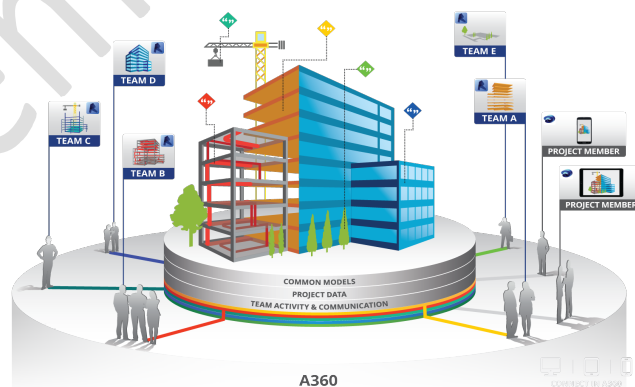

PROGRAMAS INFORMÁTICOS – Departamento de Expresión Gráfica II – Albert Sánchez

Curso: Introducción de REVIT + BIM

FECHA: Martes 10 de Mayo
Hora: 12:00-14:30 h
Lugar: Sala 03 Informática

INSCRIPCIONES LIMITADAS: INFORMACIO@DELEPSEB.ORG